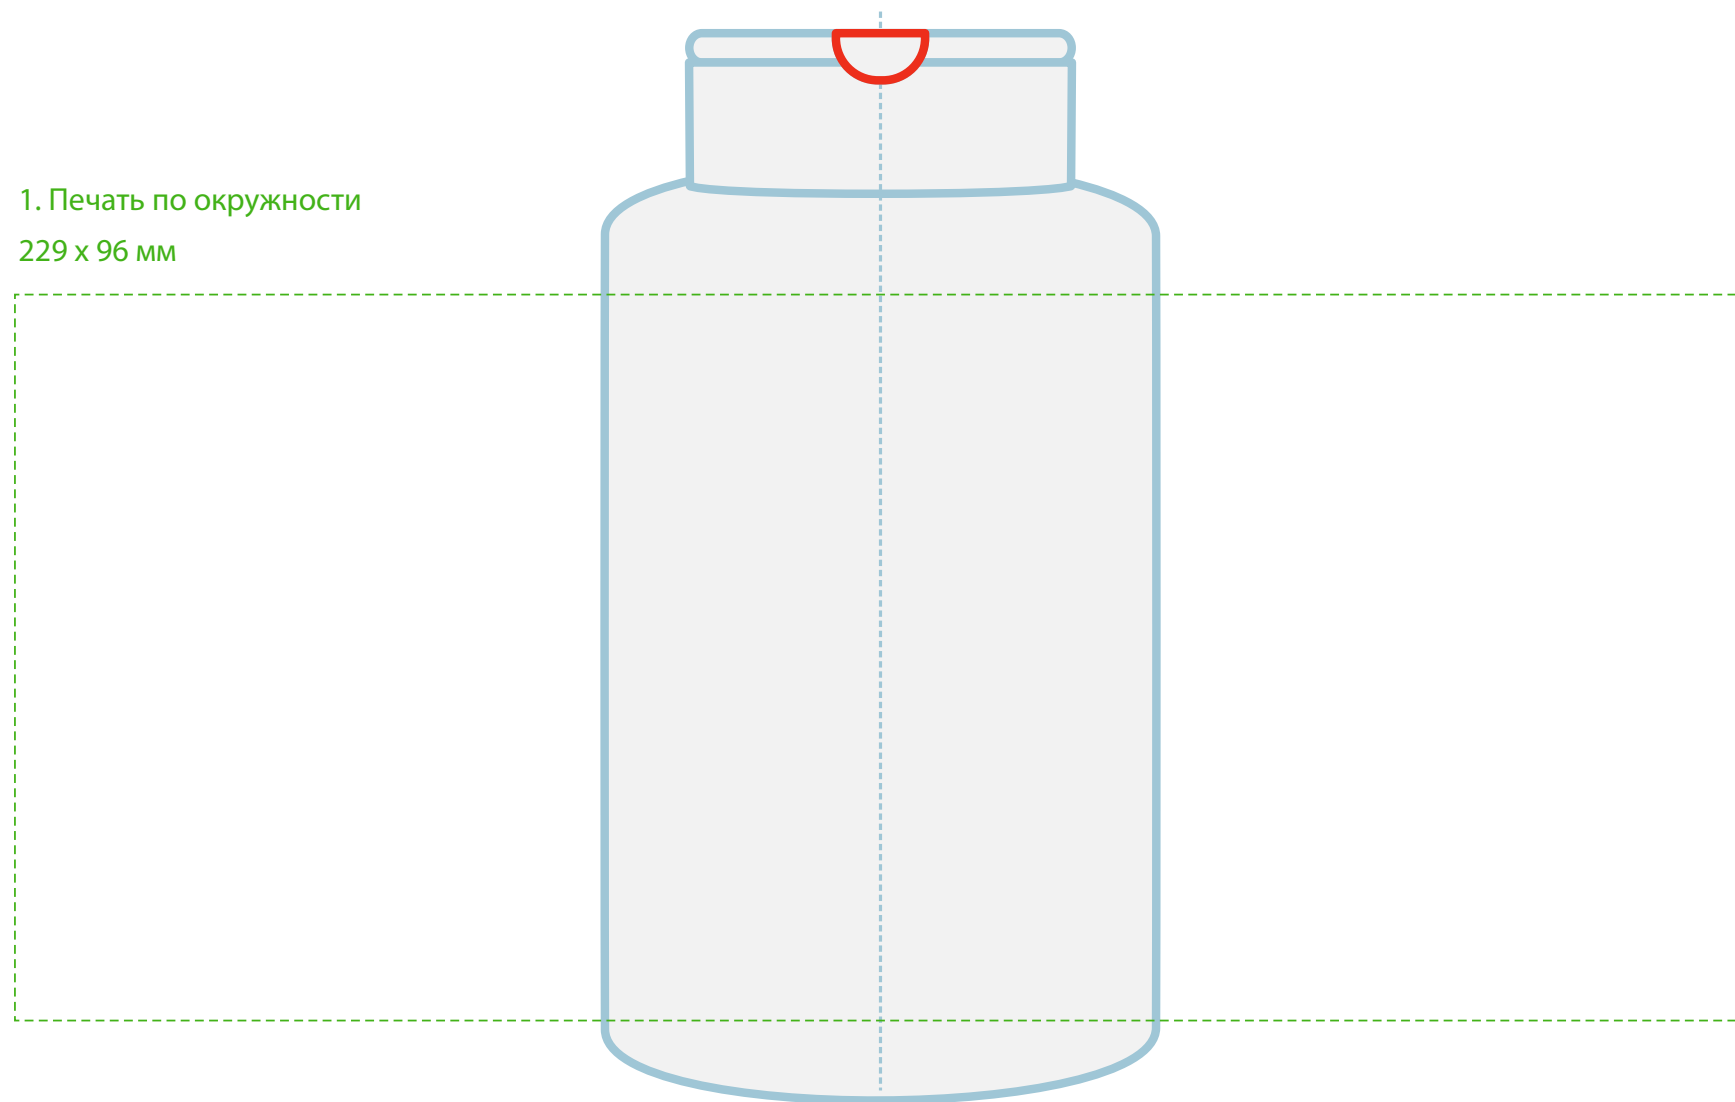

**Центрирование
относительно
отверстия для питья**

1. Печать по окружности
229 x 96 мм

!
**Область печати
на конусных изделиях
может отличаться
в зависимости от
места нанесения**